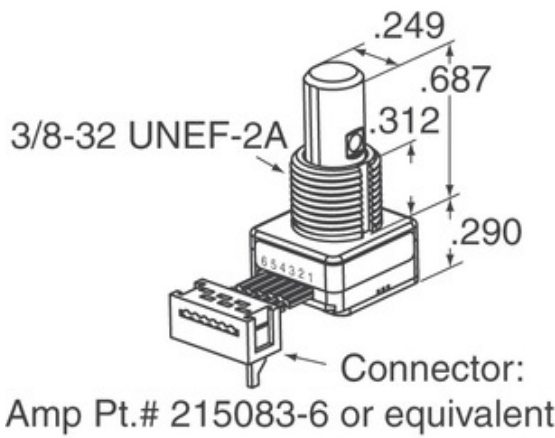

Grayhill, Inc.

62S11-M5-020CH

Varenummer:

62S11-M5-020CH

Producent / Mærke:

Grayhill, Inc.

Produkt beskrivelse

ROTARY ENCODER OPTICAL 32PPR

Dataark:

[62S11-M5-020CH.pdf](#)

RoHS Status

Blyfri / RoHS-kompatibel

Skib fra

Hong Kong

Forsendelsesmåde

DHL/Fedex/TNT/UPS/EMS

ANMODNING OM TILBUD

Billede kan være repræsentation. Se specifikationer for produktdetaljer.

Specifikationer for 62S11-M5-020CH

VARENUMMER	62S11-M5-020CH
FABRIKANT	Grayhill, Inc.
BESKRIVELSE	ROTARY ENCODER OPTICAL 32PPR
BLYFRI STATUS / ROHS STATUS	Blyfri / RoHS-kompatibel
DATABLAD	62S11-M5-020CH.pdf
SPÆNDING - SUPPLY	5V
AFLUTNINGSTIL	Cable with Connector
SERIE	62S
ROTATIONSLIVET (CYKLER MIN)	1M
PULSER PR. REVOLUTION	32
OUTPUT TYPE	Quadrature (Incremental)
ANDRE NAVNE	62S11M5020CH
ORIENTERING	Vertical
MONTERINGSTYPE	Panel Mount
FUGTFØLSOMHEDSNIVEAU (MSL)	1 (Unlimited)
FABRIKANTENS STANDARD LEDETID	8 Weeks
BLYFRI STATUS / ROHS STATUS	Lead free / RoHS Compliant
ENCODER TYPE	Optical
FASTHOLD	Yes
INDBYGGET SWITCH	Yes
AKTUATOR TYPE	1/4" Dia Flatted End

Relaterede tags

Grayhill, Inc. 62S11-M5-020CH	62S11-M5-020CH-distributør	62S11-M5-020CH-leverandør
62S11-M5-020CH-pris	62S11-M5-020CH-billeder	62S11-M5-020CH-billede
62S11-M5-020CH PDF-datablad	62S11-M5-020CH Download datablad	62S11-M5-020CH-datablad
62S11-M5-020CH Stock	Køb 62S11-M5-020CH	Køb Grayhill, Inc. 62S11-M5-020CH
Grayhill, Inc. 62S11-M5-020CH	Grayhill, Inc.-leverandør	Grayhill, Inc.-distributør
Grayhill, Inc. 62S11-M5-020CH	Grayhill Inc. 62S11-M5-020CH	

Relaterede produkter

62S11-M5-040C producenter: Grayhill, Inc. Beskrivelse: ROTARY ENCODER OPTICAL 32PPR På lager: Out stock RFQ	62S11-M5-020C producenter: Grayhill, Inc. Beskrivelse: ROTARY ENCODER OPT 32PPR 2" CBL På lager: Out stock RFQ
62S11-M0-PV producenter: Grayhill, Inc. Beskrivelse: ROTARY ENCODER OPTICAL 32PPR På lager: Out stock RFQ	62S11-M5-030CH producenter: Grayhill, Inc. Beskrivelse: ROTARY ENCODER OPTICAL 32PPR På lager: Out stock RFQ
62S11-M0-200S producenter: Grayhill, Inc. Beskrivelse: ROTARY ENCODER OPTICAL 32PPR På lager: Out stock RFQ	62S11-M5-050C producenter: Grayhill, Inc. Beskrivelse: ROTARY ENCODER OPT 32PPR 5" CBL På lager: 558 pcs RFQ
62S11-M5-030C producenter: Grayhill, Inc. Beskrivelse: ROTARY ENCODER OPTICAL 32PPR På lager: Out stock RFQ	62S11-M0-210SH producenter: Grayhill, Inc. Beskrivelse: ROTARY ENCODER OPT 32PPR 20" CBL På lager: Out stock RFQ
62S11-M5-020S producenter: Grayhill, Inc. Beskrivelse: ROTARY ENCODER OPTICAL 32PPR På lager: Out stock RFQ	62S11-M5-020SH producenter: Grayhill, Inc. Beskrivelse: ROTARY ENCODER OPT 32PPR 2" CBL På lager: Out stock RFQ
62S11-M0-P producenter: Grayhill, Inc. Beskrivelse: ROTARY ENCODER OPTICAL 32PPR På lager: Out stock RFQ	62S11-M0-PH producenter: Grayhill, Inc. Beskrivelse: ROTARY ENCODER OPTICAL 32PPR På lager: Out stock RFQ